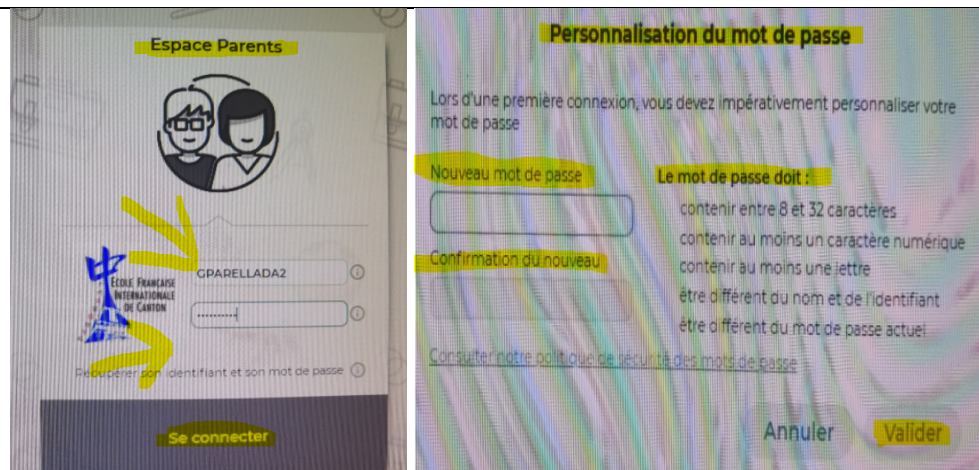

## Tutoriel connexion à PRONOTE PRIMAIRE

Une vidéo de démonstration est disponible sur ce lien : <https://www.index-education.com/fr/tutoriels-video-pronote-primaire-2144-118-se-connecter-a-pronote-primaire-espaces-parents--eleves.php>

### Etapes sur ordinateur ou smartphone

<p><b>1</b></p>		<p><b>Vous recevez un courriel de l'école avec :</b></p> <ul style="list-style-type: none"> <li>• Le lien pour vous connecter</li> <li>• Votre identifiant</li> <li>• Votre mot de passe</li> </ul> <p>• Cliquez sur le lien</p>
<p><b>2</b></p>		<p><b>Vous arrivez sur la page d'accueil de Pronote Primaire</b></p> <ul style="list-style-type: none"> <li>• Choisissez l'espace « parents »</li> </ul>