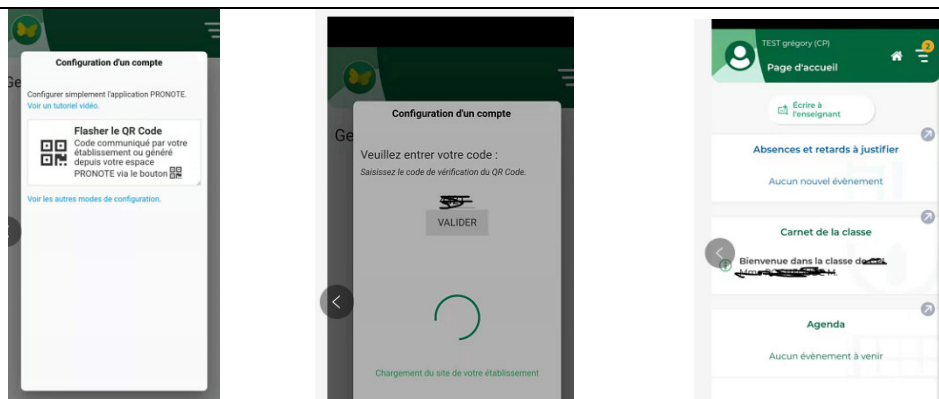

## Etapes pour installer l'application sur Smartphone

Installez l'application « Pronote » à partir de votre « store »

Sur votre espace parent

- Demandez un QR code (bouton en haut à gauche)
- Renseignez un code à 4 chiffres
- le QR code à flasher avec votre Smartphone apparait

Sur votre Smartphone

- Flasher le QR code généré
- Entrez votre codes à 4 chiffres
- Vous êtes connecté à l'application Pronote Primaire

--	--	--