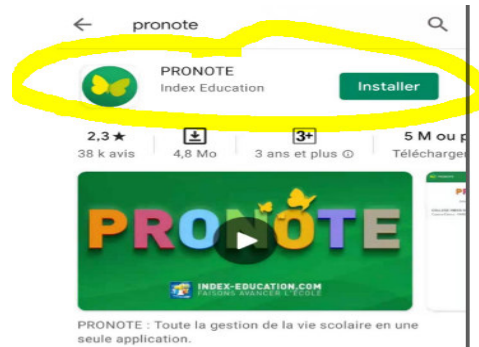

Etapes pour installer l'application sur Smartphone

Installez l'application « Pronote » à partir de votre « store »