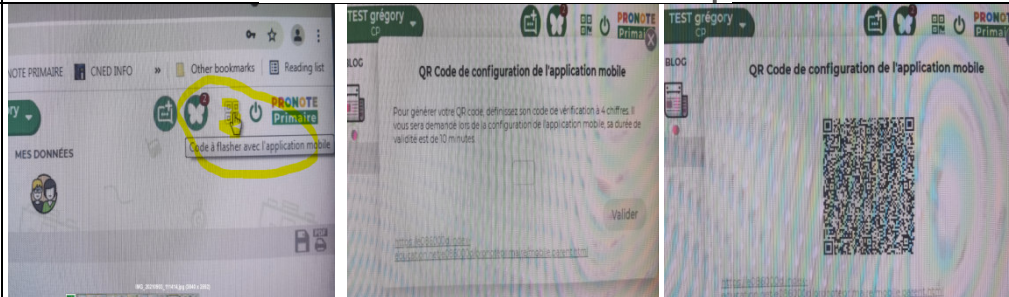

Sur votre espace parent

- Demandez un QR code (bouton en haut à gauche)
- Renseignez un code à 4 chiffres
- le QR code à flasher avec votre Smartphone apparait